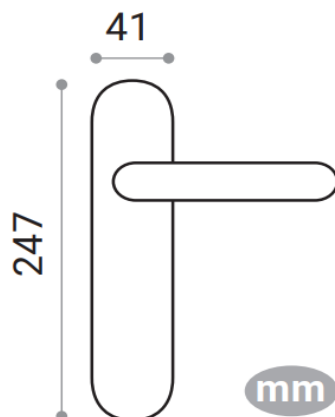

DIVALFER

FICHA TÉCNICA: 613 01 SERIE VEGA MANIVELA CON PLACA

CARACTERÍSTICAS

- Juego manillas Vega con placa

- Manivela fabricada en Aluminio y placa de Acero ambas de alta calidad. Para puertas interiores de paso y entradas de uso residencial y público.

- Incluye cuadradillo de 8mm y fijaciones para su instalación.

- Medidas:

- Acabados disponibles:

NS 613 01 01

- Limpieza: No debe limpiarse con detergentes, productos abrasivos, alcoholes, disolventes o cualquier otro producto de limpieza o abrillantado. Solamente se debe utilizar un paño seco y suave.