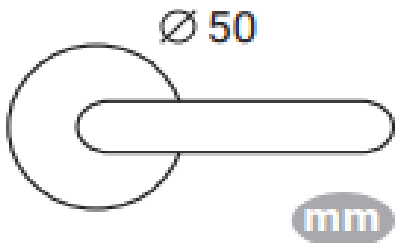

FICHA TÉCNICA: 611 50 SERIE LYRA MANIVELA CON ROSETA

CARACTERÍSTICAS

- Juego manillas Lyra con roseta redonda
- Manivela fabricada en Aluminio y roseta en Zamak ambas de alta calidad. Para puertas interiores de paso y entradas de uso residencial y público.
- Incluye cuadradillo de 8mm y fijaciones para su instalación.
- Medidas:
- Acabados disponibles: